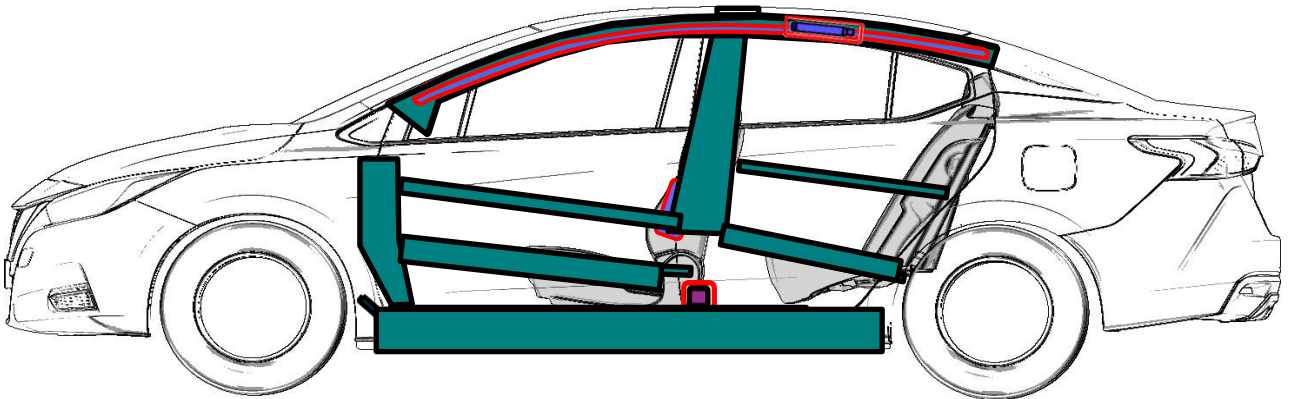

NISSAN VERSA MEX/LAC
Type: 4 Doors Sedan
(2021 -)

 <p>Airbag / Bolsa de Aire / Airbag</p>	 <p>Seat belt Pretensioner / Pretensores de los Cinturones de Seguridad / Pré-Tensores do Cinto</p>	 <p>Fuel tank / Tanque de Combustible / Tanque de Combustível</p>	 <p>Automatic rollover protection system /Protección antivuelco activa /Proteção anti- tombamento ativo</p>	 <p>High voltage disconnect / Punto de desconexión del Alto Voltaje / Ponto de desconexão de Alta voltagem</p>
 <p>Battery low Voltage / Batería de Bajo Voltaje / Bateria 12V</p>	 <p>Ultra capacitor, low voltage / Capacitor de Bajo Voltaje / capacitor de baixa voltagem</p>	 <p>Gas Tank / Tanque de Gas / Tanque de gás</p>	 <p>Safety valve / Válvula de seguridad / válvula de segurança</p>	 <p>High voltage power cable/ Cable de alto voltaje / Cabo de alta voltagem</p>
 <p>SRS control Unit / Unidad de Control del SRS / Unidade de Comando</p>	 <p>Pedestrian protection active System / Sistema Activo de protección de peatones / Sistema ativo de Proteção para pedestres</p>	 <p>Stored gas inflator / Infladores de gas / Inflador de gás</p>	 <p>High voltage battery pack/ Batería de alto voltaje / Bateria de alta voltagem</p>	 <p>Fuse box disabling high voltage system / Caja de fusibles que desactiva el sistema de alto voltaje/ Caixa de fusíveis que desativa o sistema de alta voltagem</p>
 <p>High strength Zone / Zona de Alta Resistencia / Reforço de estrutura</p>	 <p>Gas strut - Preloaded spring / Amortiguador de Gas -Resorte pre- cargado / amortecedor mola a gas</p>	 <p>Zone requiring special attention/ Zona de Atención especial / Área de atenção especial</p>	 <p>Ultra capacitor, high voltage / Capacitor de alto voltaje / Capacitor de alta voltagem</p>	