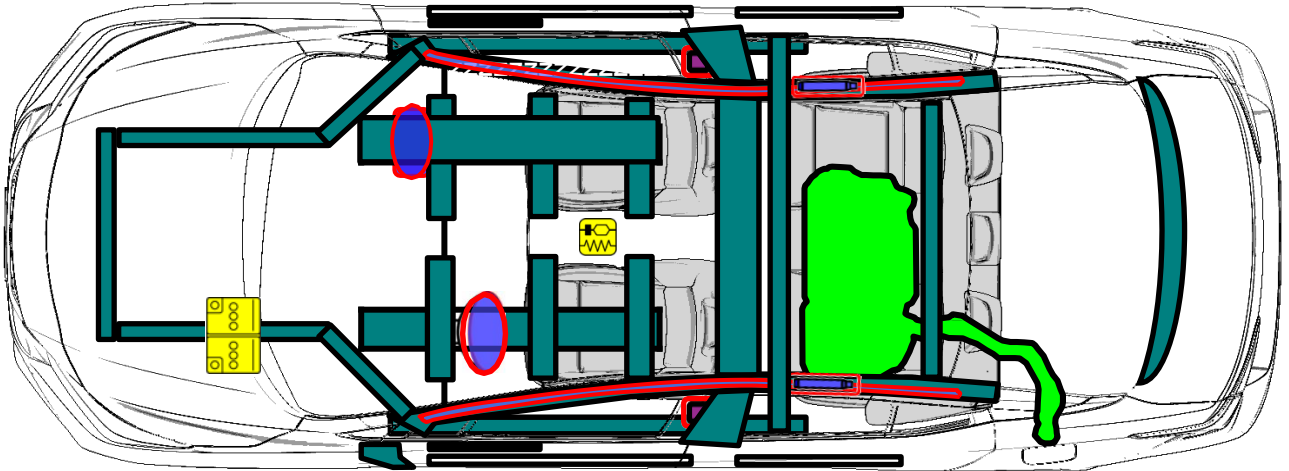

NISSAN VERSA MEX/LAC
Type: 4 Doors Sedan
(2021 -)

 <p>Airbag / Bolsa de Aire / Airbag</p>	 <p>Seat belt Pretensioner / Pretensores de los Cinturones de Seguridad / Pré-Tensores do Cinto</p>	 <p>Fuel tank / Tanque de Combustible / Tanque de Combustível</p>	 <p>Automatic rollover protection system /Protección antivuelco activa /Proteção anti- tombamento ativo</p>	 <p>High voltage disconnect / Punto de desconexión del Alto Voltaje / Ponto de desconexão de Alta voltagem</p>
 <p>Battery low Voltage / Batería de Bajo Voltaje / Bateria 12V</p>	 <p>Ultra capacitor, low voltage / Capacitor de Bajo Voltaje / capacitor de baixa voltagem</p>	 <p>Gas Tank / Tanque de Gas / Tanque de gás</p>	 <p>Safety valve / Válvula de seguridad / válvula de segurança</p>	 <p>High voltage power cable/ Cable de alto voltaje / Cabo de alta voltagem</p>
 <p>SRS control Unit / Unidad de Control del SRS / Unidade de Comando</p>	 <p>Pedestrian protection active System / Sistema Activo de protección de peatones / Sistema ativo de Proteção para pedestres</p>	 <p>Stored gas inflator / Infladores de gas / Inflador de gás</p>	 <p>High voltage battery pack/ Batería de alto voltaje / Bateria de alta voltagem</p>	 <p>Fuse box disabling high voltage system / Caja de fusibles que desactiva el sistema de alto voltaje/ Caixa de fusíveis que desativa o sistema de alta voltagem</p>
 <p>High strength Zone / Zona de Alta Resistencia / Reforço de estrutura</p>	 <p>Gas strut - Preloaded spring / Amortiguador de Gas -Resorte pre- cargado / amortecedor mola a gas</p>	 <p>Zone requiring special attention/ Zona de Atención especial / Área de atenção especial</p>	 <p>Ultra capacitor, high voltage / Capacitor de alto voltaje / Capacitor de alta voltagem</p>	